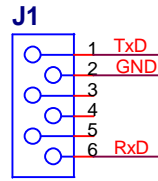

RJ11 (6/6)

TPE

RJ11-6

MODEM

CONNECTEUR DB9 MALE

| | | |
|-------------------------------|------------------------|---------------------|
| MARQUAGE ETIQUETTE | CB 001870 | |
| Signaux TPE | DB9 M MODEM | RJ11 TPE |
| TxD | 3 | 1 |
| RxD | 2 | 6 |
| GND | 5 | 2 |

| | | |
|---------------------------------|-------------------------------------|---|
| CONFIDENTIAL | Design by: | For: KORTEX PSI 139,147 Ave P.V. COUTURIER 93120 LA COURNEUVE - FRANCE |
| | KPSI | |
| | TITLE SOLO 710 INTELLECT DB9 | |
| | SIZE | Schematic Number CB 001870 |
| DATE: Monday, December 31, 2007 | | SHEET 1 of 1 |