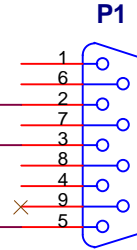

RJ11 (6/6)

TPE

RJ11-6

MODEM

CONNECTEUR DB9 MALE

| | | |
|-------------------------------|------------------------|---------------------|
| MARQUAGE ETIQUETTE | CB 001870 | |
| Signaux TPE | DB9 M MODEM | RJ11 TPE |
| TxD | 3 | 1 |
| RxD | 2 | 6 |
| GND | 5 | 2 |

| | | |
|---------------------------------|-------------------------------------|---|
| CONFIDENTIAL | Design by: | For: KORTEX PSI 139,147 Ave P.V. COUTURIER 93120 LA COURNEUVE - FRANCE |
| | KPSI | |
| | TITLE SOLO 710 INTELLECT DB9 | |
| | SIZE | Schematic Number CB 001870 |
| DATE: Monday, December 31, 2007 | | SHEET 1 of 1 |