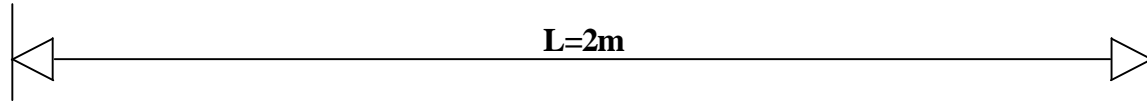

RJ11 (6/6)

TPE

RJ11-6

MODEM

CONNECTEUR DB9 MALE

| | | |
|-------------------------------|------------------------|---------------------|
| MARQUAGE ETIQUETTE | CB 001870 | |
| Signaux TPE | DB9 M MODEM | RJ11 TPE |
| TxD | 3 | 1 |
| RxD | 2 | 6 |
| GND | 5 | 2 |