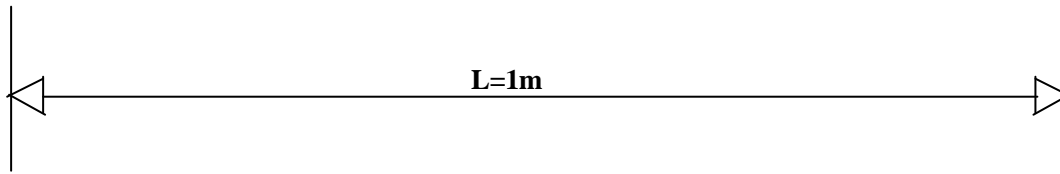

RJ9 (4/4)

MODEM GPRS

CONNECTEUR DB9 MALE

TPE

RJ9-4

Marquage Etiquette	CB001850	
Désignation TPE	MODEM DB9 M	TPE RJ9 4/4 M
GND	5	2
TX	3	4
RX	2	3

CONFIDENTIAL	Design by:	For: KORTEX PSI 139,147 Ave P.V. COUTURIER 93120 LA COURNEUVE - FRANCE
	KPSI	
	TITLE EFT20 SAGEM-ASCOM	
	SIZE	SchematicNumber CB 001850
DATE	Monday, February 23, 2009	SHEET 1 of 1