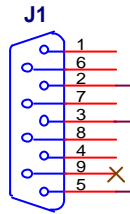

RJ9 (4/4)

MODEM GPRS

CONNECTEUR DB9 MALE

TPE

RJ9-4

Marquage Etiquette	CB001850	
Désignation TPE	MODEM DB9 M	TPE RJ9 4/4 M
GND	5	2
TX	3	4
RX	2	3

CONFIDENTIAL	Design by:	For: KORTEX PSI 139,147 Ave P.V. COUTURIER 93120 LA COURNEUVE - FRANCE
	KPSI	
	TITLE EFT20 SAGEM-ASCOM	
	SIZE	SchematicNumber CB 001850
DATE	Monday, February 23, 2009	SHEET 1 of 1